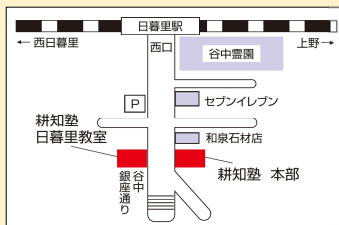

そして、今回5年ぶりに高校受験説明会を開催することにしました。上記のみならず複雑な高校入試の制度をしっかりとご理解頂ける内容となっております。是非、お気軽にご参加ください。よろしくお願ひ致します。

高校受験説明会!

日時 2月22日(土)
午前10:30~11:30

予約先着
7名

対象 新中1~中3生の保護者様

お申し込み 事前に電話にてご予約をお願い申し上げます。

2023・2024年度 合格実績

ひとり
1校

2024年度	2023年度
高校受験	高校受験
(都)日比谷.....1名	(都)青山.....1名
(都)新宿.....1名	(都)竹早.....1名
(都)小山台.....1名	(都)三田.....1名
(都)三田.....1名	(都)小山台.....1名
(都)小松川.....1名	(都)小松川.....1名
(都)北園.....1名	(都)北園.....1名
(都)城東.....2名	(都)城東.....1名
(都)上野.....4名	(都)上野.....2名
中央大学.....1名	明治学院.....1名
朋僱学院(特進SG).....1名	東京都市大等々力(特進).....1名
東京工業大附属科学技術.....1名	桜丘(Sアカデミック).....1名
国学院.....2名	国学院.....1名
駒込.....1名	広尾学園小石川.....1名
東洋.....1名	東洋.....1名
桜丘.....1名	東洋大京北.....1名
など	など
中学受験	中学受験
(都)白鷗.....1名	(都)白鷗.....1名
学芸大竹早.....1名	明大中野.....1名
麗澤(AE).....1名	品川女子学院.....1名
東洋大京北.....1名	共立女子.....1名
かえつ有明.....1名	大妻中野.....1名
など	など

3/3(月)開講! 2025年 各コースのご案内

小学部 小学部すべて

時間 16:50~18:50

▼受講費用 レギュラーコース

▼受講費用 私立中学受験コース

	小4	小5	小6		小4	小5	小6
国・算・英	20,000円/月 (英は小6のみ)			4科目	24,000円/月	37,000円/月	
中高	6,500円/月			中高	6,500円/月		
作文	4,500円/月			作文	4,500円/月		

中学部

中1~2全科目、中3理社 中3英数国

時間 19:15~21:45

時間 19:05~21:55

▼受講費用

	中1	中2	中3
英・数・国	25,000円/月		27,000円/月
理社	1科目2,000円/月		1科目4,000円/月

安心の1ヶ月無料体験実施中!

生徒と保護者の「選ぶ権利」を保証するため、耕知塾では1ヶ月の無料体験授業を実施しています。1ヶ月後に、ご報告の面談もさせていただきます。そちらも含め、じっくり塾を吟味してください。

面談のご予約 個別相談 学力診断テスト 1ヶ月無料体験授業 正式入塾

学力診断テスト 毎週土曜日に実施! 時間・日程などは電話にてお問い合わせください。

耕知塾

<https://www.kouchi.link>

日暮里教室

03(3821)4464